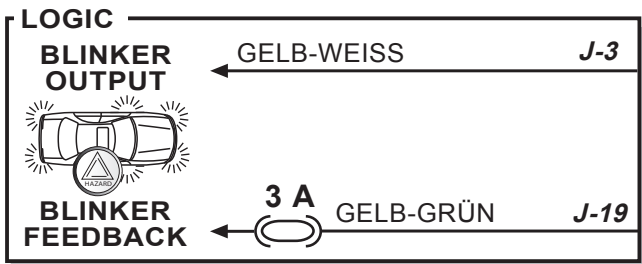

Die Sicherungen sind nicht im Lieferumfang enthalten

zum Anlernen der Sirene, s. Anleitung

SCHWARZ J-8 J-17 BLAU  
ROT J-9

Fahrzeugspez. Einbauhinweis beachten

- GELB-SCHWARZ J-18
- PINK-WEISS J-16
- VIOLETT-SCHWARZ J-5
- GRAU-SCHWARZ J-4
- GRÜN-ROT J-7
- BLAU-PINK J-2
- ORANGE-SCHWARZ J-6
- PINK-SCHWARZ J-1