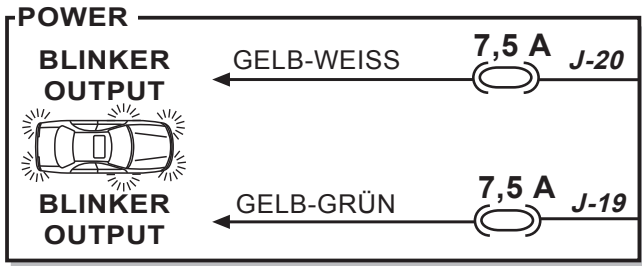

Die Sicherungen sind nicht im Lieferumfang enthalten

zum Anlernen der Sirene, s. Anleitung

SCHWARZ J-8 J-17 BLAU  
ROT J-9

Fahrzeugspez. Einbauhinweis beachten

- GELB-SCHWARZ J-18
- PINK-WEISS J-16
- VIOLETT-SCHWARZ J-5
- GRAU-SCHWARZ J-4
- GRÜN-ROT J-7
- BLAU-PINK J-2
- ORANGE-SCHWARZ J-6
- PINK-SCHWARZ J-1