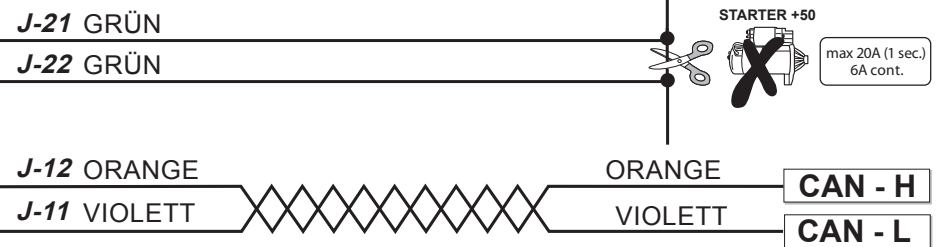

Die Sicherungen sind nicht im Lieferumfang enthalten

zum Anlernen der Sirene, s. Anleitung

SCHWARZ J-8 J-17 BLAU  
ROT J-9

Fahrzeugspez. Einbauhinweis beachten

- GELB-SCHWARZ J-18
- PINK-WEISS J-16
- VIOLETT-SCHWARZ J-5
- GRAU-SCHWARZ J-4
- GRÜN-ROT J-7
- BLAU-PINK J-2
- ORANGE-SCHWARZ J-6
- PINK-SCHWARZ J-1