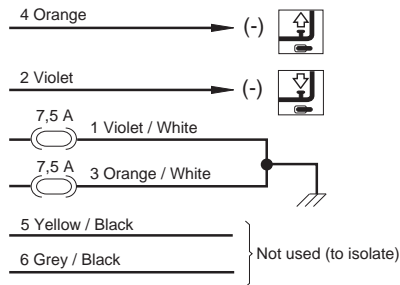

	I	D	F	NL	E
7	Marrone/Bianco	Braun/Weiß	Marron/Blanc	Bruin/Wit	Marrón/Blanco
8	Giallo	Gelb	Jaune	Geel	Amarillo
9	Verde/Rosso	Grün/Rot	Vert/Rouge	Groen/Rood	Verde/Rojo
10	Nero	Schwarz	Noir	Zwart	Negro
11	Rosso	Rot	Rouge	Rood	Rojo
12	Giallo	Gelb	Jaune	Geel	Amarillo

**B** Schema per auto con chiusure a comando negativo  
Layout for cars with negative control locking systems  
Schaltplan für Fahrzeuge mit negativer Verriegelung  
Commandes negatives  
Schema voor voertuigen met negatieve bediende vergrendeling  
Esquema para vehiculo con cierre de mando negativo