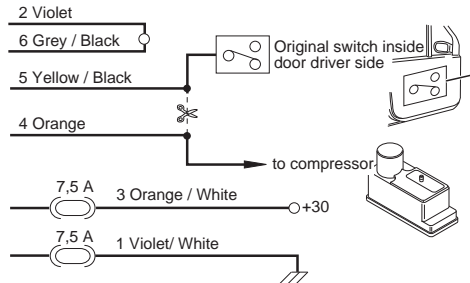

D MERCEDES/AUDI
Schema per auto con chiusure a comando pneumatico
Layout for cars with pneumatic control locking systems
Schaltplan für Fahrzeuge mit her Verriegelung
Verrouillage centralise pneumatique
Schema voor voertuigen met pneumatisch bediende
gecentraliseerde vergrendeling
Esquema para vehiculo con cierre de mando pneumático