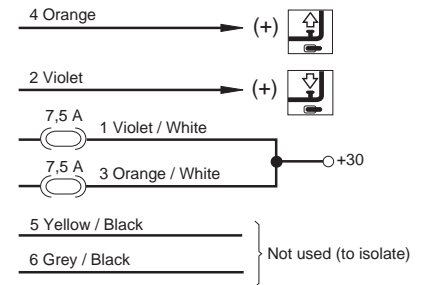

C Schema per auto con chiusure a comando positivo
Layout for cars with positive control locking systems
Schaltplan für Fahrzeuge mit positiver Verriegelung
Commandes positives
Schema voor voertuigen met positief bediende vergrendeling
Esquema para vehiculo con cierre de mando positivo